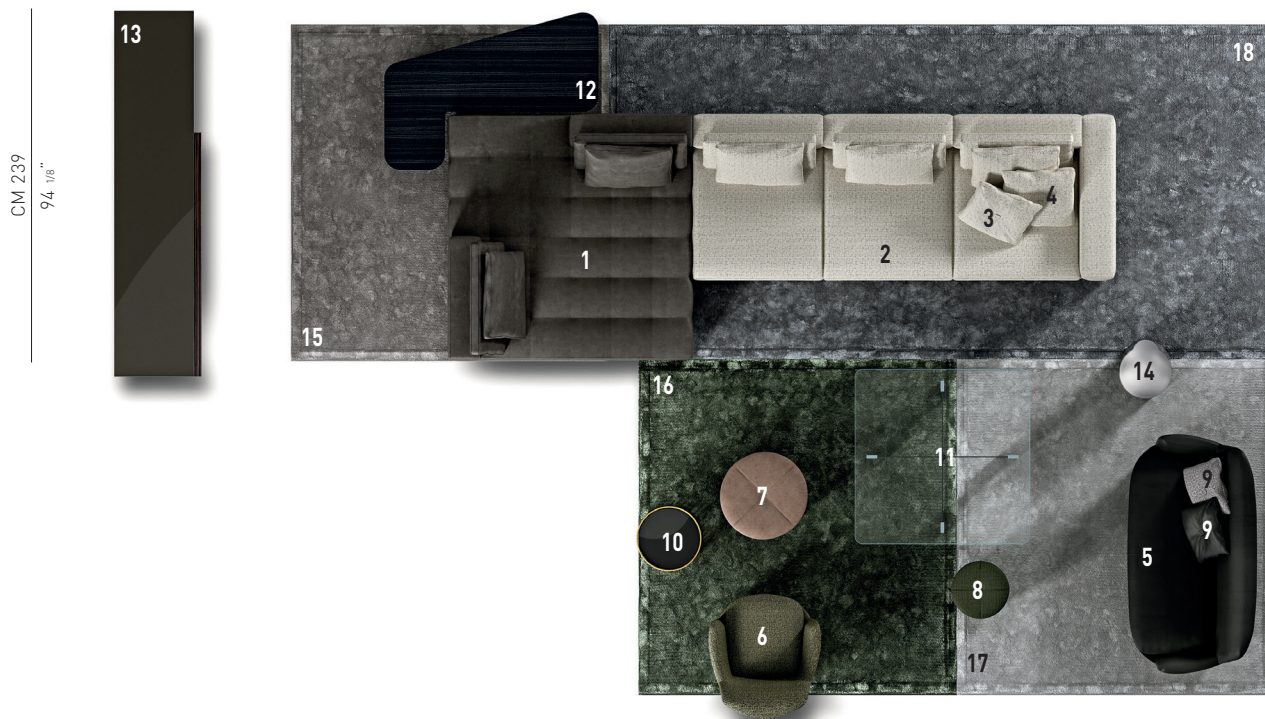

LAWRENCE — composition 02

CM 506,4

199 3/8"

COMPOSITION DU CANAPÉ

- 1 **LAWRENCE "CLAN"**
CHAISE-LONGUE CM 168X168 - 1 DOSSIER CM 112 ET 1 DOSSIER CM 84
- 2 **LAWRENCE**
ÉLÉMENT AVEC 1 ACCOUDOIR - ACCOUDOIR HAUT- DX CM 292X112 H82
- 3 **DECOR**
COUSSIN OPTIONNEL CM 43X43
- 4 **DECOR**
COUSSIN OPTIONNEL CM 50X50

MEUBLES DE COMPLÉMENT

- 5 **JACQUES**
CANAPÉ CM 160X89 H78
- 6 **JACQUES**
FAUTEUIL "HIGH" - PIVOTANTE CM 78X86 H78
- 7 **JACQUES**
POUF Ø CM 60 H38
- 8 **JACQUES**
POUF Ø CM 40 H38
- 9 **DECOR**
COUSSIN OPTIONNEL CM 43X43
- 10 **CAULFIELD "GOLD"**
PETITE TABLE Ø CM 45 H35
- 11 **ELLIS**
PETITE TABLE CM 120X120 H35
- 12 **SONG**
CORNER CONSOLE CM 146X107 H36 - SX
- 13 **LANG**
ÉLÉMENT DE RANGEMENT "DINING" AVEC ÉLÉMENT À JOUR CM 252X60 H72
- 14 **NOOR**
PETITE TABLE CM 40,5X36 H45
- 15 **DIBBETS "RIM"**
TAPIS CM 225X225
- 16 **DIBBETS "RIM"**
TAPIS CM 225X225
- 17 **DIBBETS "RIM"**
TAPIS CM 225X225
- 18 **DIBBETS "RIM"**
TAPIS CM 450X225

Meubles de complément

5
JACQUES
CANAPÉ CM 160X89 H78

6
JACQUES
FAUTEUIL "HIGH" - PIVOTANTE CM 78X86 H78

7
JACQUES
POUF Ø CM 60 H38

8
JACQUES
POUF Ø CM 40 H38

9
DECOR
COUSSIN OPTIONNEL CM 43X43

10
CAULFIELD "GOLD"
PETITE TABLE Ø CM 45 H35 - SX